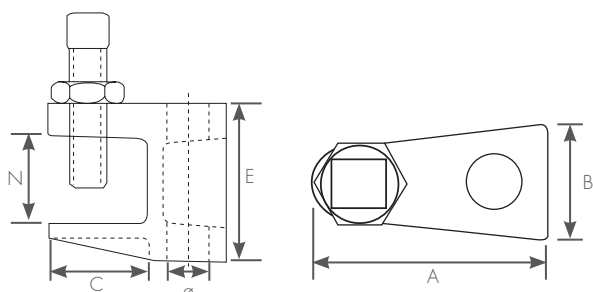

Artikel	Bezeichnung	Material	Gewinde	max. Belastung	A	B	C	ø	E	N	VE	TG
858/1	MEZ-CRAMP M10	GT-verzinkt	mit Gewinde	2,5 kN	44 mm	21,0 mm	23 mm	M10	42 mm	20 mm	50 St.	191102
859/1	MEZ-CRAMP M12	GT-verzinkt	mit Gewinde	3,5 kN	58 mm	23,5 mm	35 mm	M12	54 mm	26 mm	50 St.	191102
859/11	MEZ-CRAMP M16	GT-verzinkt	mit Gewinde	5,5 kN	58,3 mm	29,5 mm	30 mm	M16	58 mm	28 mm	50 St.	191102

Technische Daten

Anwendung

Zubehör

	Bezeichnung	Material	Länge	Breite	Stärke	VE
859/20	Sicherungslasche	Stahl verzinkt	350 mm	25 mm	3,0 mm	25 St.
859/21	Sicherungslasche	Stahl verzinkt	400 mm	40 mm	3,0 mm	25 St.

Lochband

TG:191801 - 191802

- Kunststoffummantelt (802 & 803)
- Ohne Ummantelung (804 & 805)
- Mit und ohne Randlochung

Scannen und direkt zum Shop!

Artikel	Bezeichnung	Material	Ummantelung	Randlochung	Breite	Lochung ø	m / Rolle	VE	TG
802	Lochband - 19	Stahl verzinkt	Kunststoffummantelt		19,0	6,3	10	1 St.	191801
803	Lochband - 27	Stahl verzinkt	Kunststoffummantelt		27,0	8,3	10	1 St.	191801
804	Lochband - 17	Stahl verzinkt	ohne Ummantelung	•	17,0	6,3	25	1 St.	191802
804/1	Lochband - 17	Stahl verzinkt	ohne Ummantelung	•	17,0	6,3	10	1 St.	191802
805	Lochband - 25	Stahl verzinkt	ohne Ummantelung		25,0	8,3	25	1 St.	191802
805/1	Lochband - 25	Stahl verzinkt	ohne Ummantelung		25,0	8,3	10	1 St.	191802

Technische Daten

802, 803

804, 805

804/1, 805/1

Hakendraht

TG:191701

- Draht zur Deckenabhängung
- ø 4 mm

Scannen und direkt zum Shop!