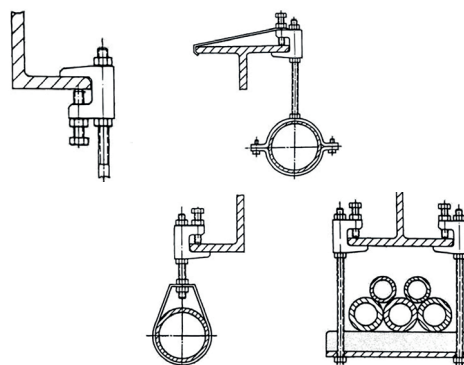

Artikel	Bezeichnung	Material	Gewinde	max. Belastung	A	B	C	ø	E	N	VE	TG
858/1	MEZ-CRAMP M10	GT-verzinkt	mit Gewinde	2,5 kN	44 mm	21,0 mm	23 mm	M10	42 mm	20 mm	50 St.	191102
859/1	MEZ-CRAMP M12	GT-verzinkt	mit Gewinde	3,5 kN	58 mm	23,5 mm	35 mm	M12	54 mm	26 mm	50 St.	191102
859/11	MEZ-CRAMP M16	GT-verzinkt	mit Gewinde	5,5 kN	58,3 mm	29,5 mm	30 mm	M16	58 mm	28 mm	50 St.	191102

Technische Daten

Anwendung

Zubehör

	Bezeichnung	Material	Länge	Breite	Stärke	VE
859/20	Sicherungslasche	Stahl verzinkt	350 mm	25 mm	3,0 mm	25 St.
859/21	Sicherungslasche	Stahl verzinkt	400 mm	40 mm	3,0 mm	25 St.

Lochband

TG:191801 - 191802

- Kunststoffummantelt (802 & 803)
- Ohne Ummantelung (804 & 805)
- Mit und ohne Randlochung

Scannen und direkt zum Shop!

Artikel	Bezeichnung	Material	Ummantelung	Randlochung	Breite	Lochung ø	m / Rolle	VE	TG
802	Lochband - 19	Stahl verzinkt	Kunststoffummantelt		19,0	6,3	10	1 St.	191801
803	Lochband - 27	Stahl verzinkt	Kunststoffummantelt		27,0	8,3	10	1 St.	191801
804	Lochband - 17	Stahl verzinkt	ohne Ummantelung	•	17,0	6,3	25	1 St.	191802
804/1	Lochband - 17	Stahl verzinkt	ohne Ummantelung	•	17,0	6,3	10	1 St.	191802
805	Lochband - 25	Stahl verzinkt	ohne Ummantelung		25,0	8,3	25	1 St.	191802
805/1	Lochband - 25	Stahl verzinkt	ohne Ummantelung		25,0	8,3	10	1 St.	191802

Technische Daten

802, 803

804, 805

804/1, 805/1

Hakendraht

TG:191701

- Draht zur Deckenabhängung
- ø 4 mm

Scannen und direkt zum Shop!