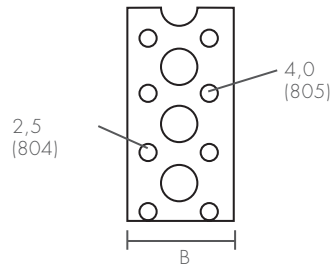

Technische Daten

Anwendung

Zubehör

	Bezeichnung	Material	Länge	Breite	Stärke	VE
859/20	Sicherungslasche	Stahl verzinkt	350 mm	25 mm	3,0 mm	25 St.
859/21	Sicherungslasche	Stahl verzinkt	400 mm	40 mm	3,0 mm	25 St.

Lochband

TG:191801 - 191802

- Kunststoffummantelt (802 & 803)
- Ohne Ummantelung (804 & 805)
- Mit und ohne Randlochung

Scannen und direkt zum Shop!

Artikel	Bezeichnung	Material	Ummantelung	Randlochung	Breite	Lochung ø	m / Rolle	VE	TG
802	Lochband - 19	Stahl verzinkt	Kunststoffummantelt		19,0	6,3	10	1 St.	191801
803	Lochband - 27	Stahl verzinkt	Kunststoffummantelt		27,0	8,3	10	1 St.	191801
804	Lochband - 17	Stahl verzinkt	ohne Ummantelung	•	17,0	6,3	25	1 St.	191802
804/1	Lochband - 17	Stahl verzinkt	ohne Ummantelung	•	17,0	6,3	10	1 St.	191802
805	Lochband - 25	Stahl verzinkt	ohne Ummantelung		25,0	8,3	25	1 St.	191802
805/1	Lochband - 25	Stahl verzinkt	ohne Ummantelung		25,0	8,3	10	1 St.	191802

Technische Daten

802, 803

804, 805

804/1, 805/1

Hakendraht

TG:191701

- Draht zur Deckenabhängung
- ø 4 mm

Scannen und direkt zum Shop!

Artikel	Bezeichnung	Material	Länge	VE	TG
880/0125	Hakendraht HD 125	Stahl verzinkt	125 mm	100 St.	191701
880/0250	Hakendraht HD 250	Stahl verzinkt	250 mm	100 St.	191701
880/0375	Hakendraht HD 375	Stahl verzinkt	375 mm	100 St.	191701
880/0500	Hakendraht HD 500	Stahl verzinkt	500 mm	100 St.	191701
880/0750	Hakendraht HD 750	Stahl verzinkt	750 mm	100 St.	191701
880/1000	Hakendraht HD 1000	Stahl verzinkt	1.000 mm	100 St.	191701
880/1250	Hakendraht HD 1250	Stahl verzinkt	1.250 mm	100 St.	191701
880/1500	Hakendraht HD 1500	Stahl verzinkt	1.500 mm	100 St.	191701
880/1750	Hakendraht HD 1750	Stahl verzinkt	1.750 mm	100 St.	191701