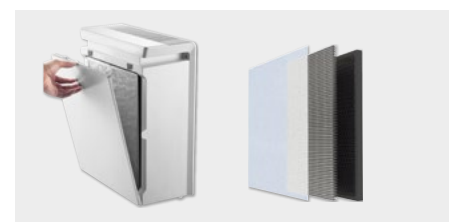

Luftqualitätsanzeige

Glasfaser + HEPA-Filter + Aktivkohlefilter.
Das Filterset kann auch als Ersatzteil bestellt werden:
(AFR-AIRPUR-2N #5250010900)

TECHNISCHE DATEN

Modell	Artikel Nr.	Netzan- schluss 50 Hz (V)	Leistungs- aufnahme (W)	Maximale Stromauf- nahme (A)	Geschwindig- keiten	Maximal mögliche Luftmenge (m³/h)	Schalldruck- pegel bei 1.5m (dB(A))	Farbe	Schutz- klasse	Gewicht (kg)	Abmessungen (mm)
AIRPUR 2N	5250010800	230	40	0,20	3+1	390	23-52	Weiß	II	5,3	371 x 183 x 470

Stand=März2021